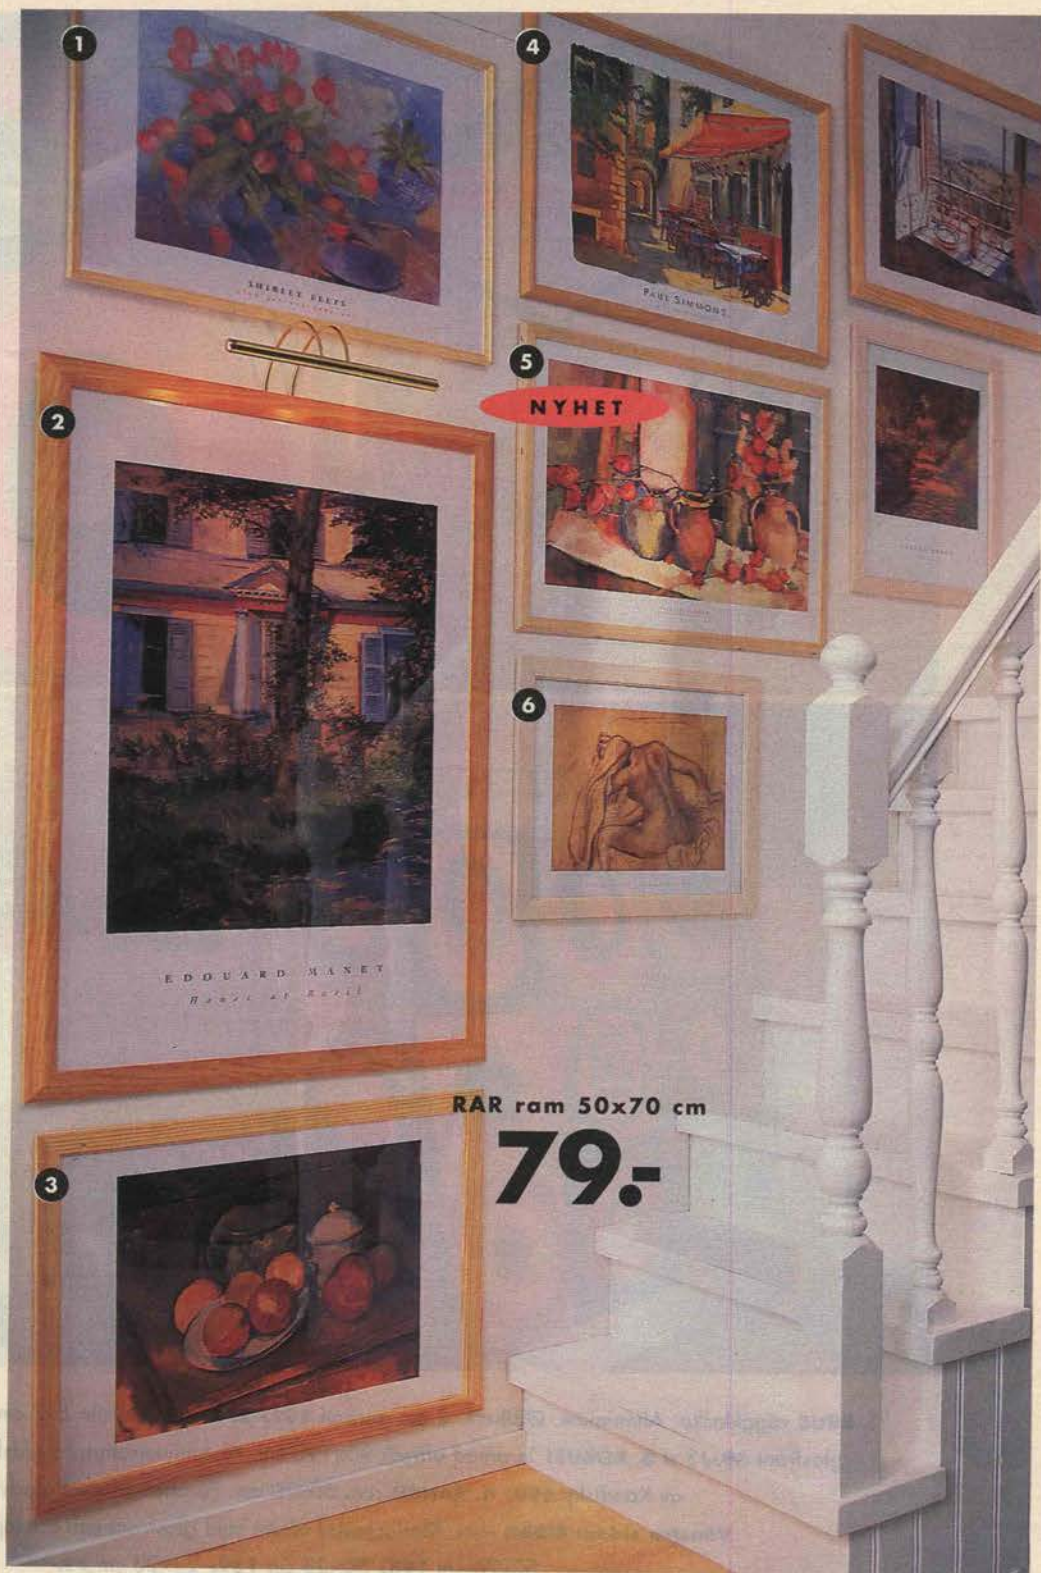

RAR ram 50x70 cm

79.-